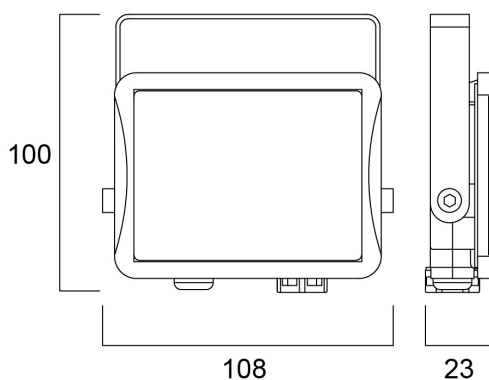

Start Flood IP65 1000LM 830 Black

Item No: 0050160

SYLVANIA

START

The streamlined, durable, lightweight die-cast aluminium body makes Start Flood IP65 a perfect choice for building facades, car parks, garages and construction areas. The product includes 1 m pre-wired stripped cable and fitting bracket for quick and easy installation and the universal mounting bracket allows wall or surface mounting with the possibility of vertical tilting. Black (RAL9017) housing, white reflector, 1000 lm, 9.5 W, 105 lm/W, 3000K, non dimmable, CRI>80, IP65, IK06, Class I, lifespan L70:B50: 90000 hrs, 100 x 108 x 23 mm (L x W x H). Weight: 0.26 kg.

Technical Assets

Dimensions (mm)

Photometrics

Distance [m]	Cone diameter [m]	E10°	E15°	E30°	E45°	E60°	E75°	E90°	E110°	E135°	E180°
0.5	1.46 1.15	1571	142	393	232	99	66	36	22	14	9
1.0	2.92 2.29	393	36	99	66	36	22	14	9	6	4
1.5	4.38 3.44	175	16	44	30	16	10	6	4	3	2
2.0	5.84 4.65	99	9	24	16	9	6	4	3	2	1
2.5	7.30 5.79	63	6	16	11	6	4	3	2	1	1
3.0	8.76 6.95	44	4	11	7	4	3	2	1	1	1

Distance [m] Cone diameter [m] Illuminance [lx]

— C0 - C180 (Half beam angle: 97.8°) — C90 - C270 (Half beam angle: 111.2°)

Start Flood IP65 1000LM 830 Black

Item No: 0050160

SYLVANIA

Allgemeine Daten

Produktname	Start Flood IP65 1000LM 830 Black
Technologie	LED
Sockel	N/A
Gehäuse	Aluminium
Montage	Ceiling surface mounting, Wall surface mounted
Allgemeine Anwendungsbereiche	Residential & Consumer
Umgebungstemperaturbereich	-20°C...+40°C
ETIM Klasse	EC001744
E-Nummer FI	4579625
Garantie	3 Jahre

Packaging

EAN Code	5410288501604
Einzelverpackung Länge (cm)	13.0
Einzelverpackung Breite (cm)	5.5
Einzelverpackung Tiefe (cm)	15.5
DUN 14 (außen)	15410288501601
Anzahl an Einheiten je Außenverpackung	6
Außenverpackung Länge (cm)	36.0
Außenverpackung Breite (cm)	14.5
Außenverpackung Tiefe (cm)	17.5