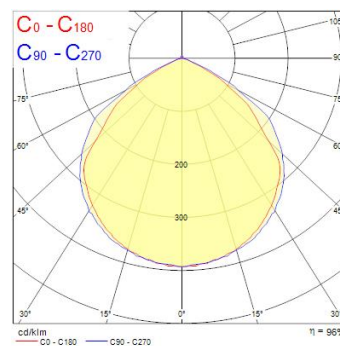

Technical Assets

Dimensions (mm)

Photometrics

Distance [m]	Cone diameter [m]	E10°	E15°	E30°	E45°	E60°	E75°	E90°	E110°	E135°	E180°
0.5	1.46 1.15	1571	142	393	232	99	66	36	22	14	9
1.0	2.92 2.29	393	36	99	66	36	22	14	9	6	4
1.5	4.38 3.44	175	16	44	30	16	10	6	4	3	2
2.0	5.84 4.65	99	9	24	16	9	6	4	3	2	1
2.5	7.30 5.79	63	6	16	11	6	4	3	2	1	1
3.0	8.76 6.95	44	4	11	7	4	3	2	1	1	1

Distance [m] Cone diameter [m] Illuminance [lx]

— C0 - C180 (Half beam angle: 97.8°) — C90 - C270 (Half beam angle: 111.2°)

Start Flood IP65 1000LM 830 Black

Item No: 0050160

SYLVANIA

Allgemeine Daten

Produktname	Start Flood IP65 1000LM 830 Black
Technologie	LED
Sockel	N/A
Gehäuse	Aluminium
Montage	Ceiling surface mounting, Wall surface mounted
Allgemeine Anwendungsbereiche	Residential & Consumer
Umgebungstemperaturbereich	-20°C...+40°C
ETIM Klasse	EC001744
E-Nummer FI	4579625
Garantie	3 Jahre

Optische Daten

Useful luminous flux (Φ_{use})	1000
Leuchtenlichtstrom (lm)	1000
Systemeffizienz (lm/W)	105
Farbtemperatur (K)	3000
Lichtfarbe	Warm White
Farbwiedergabeindex (Ra)	80
Farbkonsistenz (SDCM)	SDCM5
Ausstrahlungswinkel (°)	110
Distributionstyp	Symmetric
Photobiological Risk Group	RG1